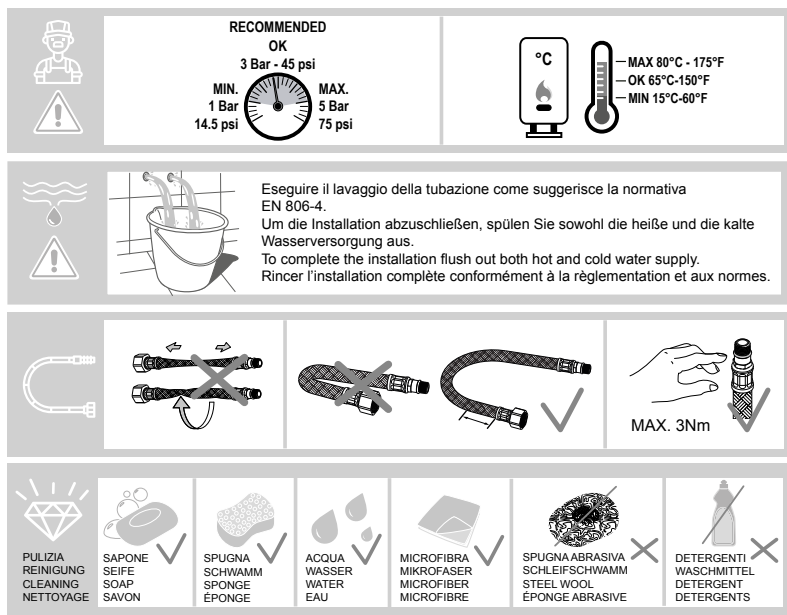

3 uscite | 3 Ausg ng
3-outlet | 3 sorties

DEX00303 DEX1002
3 uscite | 3 Ausg ng | 3-outlet | 3 sorties

I prodotti sono accuratamente controllati: danni provocati da installazione, uso e/o manutenzione non conformi a quanto specificato nella presente istruzione non sono coperti da garanzia.