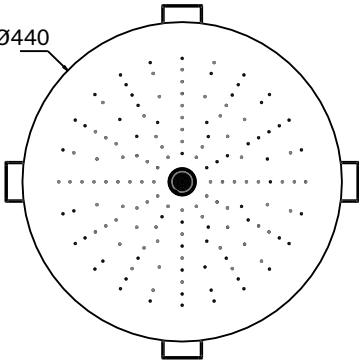

Ø440

G1/2