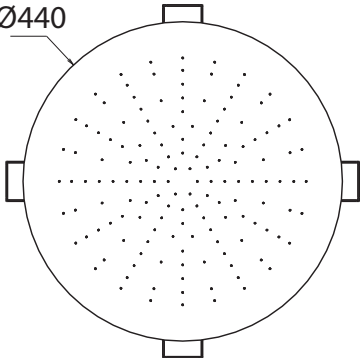

Ø440

G1/2"