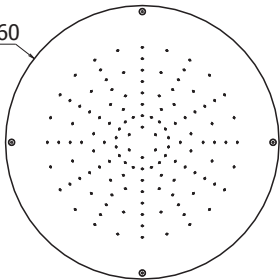

Ø360

4xFischer

2